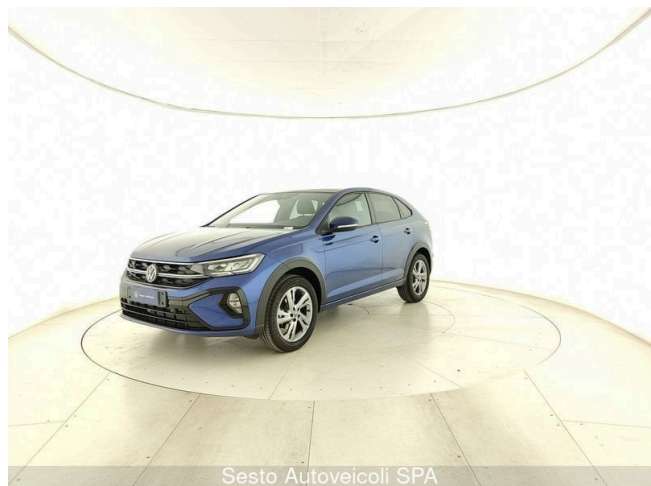

Taigo 1.0 TSI 115 CV R-Line

Sesto Autoveicoli SPA

26.400 €

Scopri la tua rata Progetto Valore Volkswagen in concessionaria

10 km	116 CV (85kW)
06/2024	Consumo combinato 4.80 l
Benzina	Cambio manuale
999 cm ³	

Equipaggiamenti

"IQ.DRIVE" Pack

2 luci di lettura anteriori

2 luci LED nel vano piedi anteriore

5 Porte

6 Altoparlanti

ACC - Adaptive Cruise Control, incluso limitatore di velocità

Accensione automatica luci diurne a LED con funzione "Leaving e Coming Home"

Alzacristalli elettrici

Ambient Light

App-Connect con funzione Wireless, per Apple CarPlay e Android Auto

Appoggiatesta centrale anteriore

Appoggiatesta anteriori

Appoggiatesta posteriori (3 unità)

Aspirazione aria fresca con filtro a carboni attivi