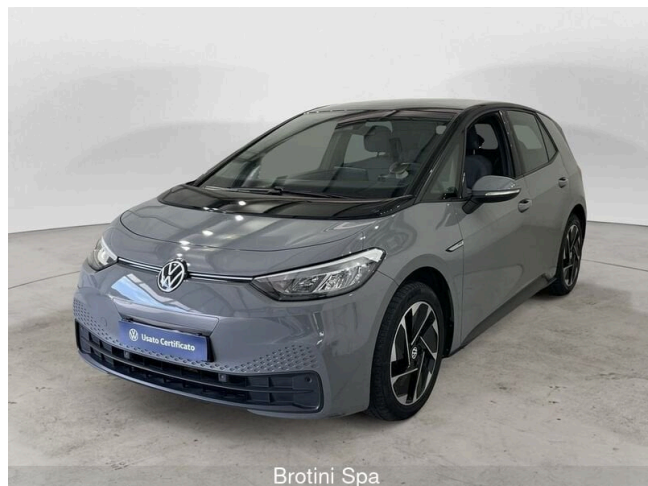

## ID.3 Pro Performance

Brotini Spa

**19.800 €**

Scopri la tua rata Progetto Valore Volkswagen in concessionaria

72.000 km

03/2021

Elettrico

Cambio automatico