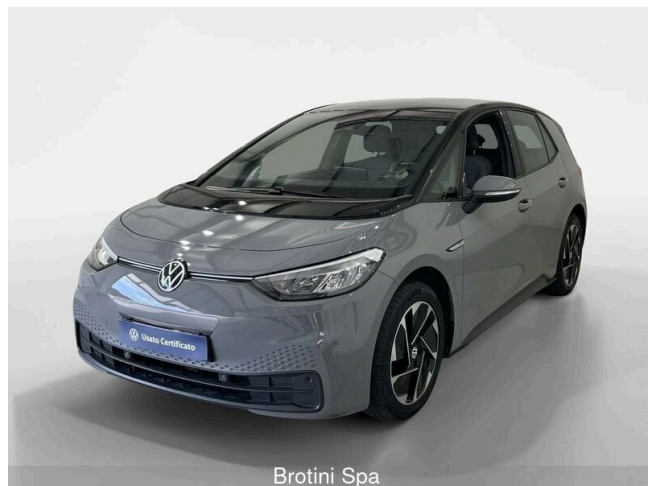

ID.3 Pro Performance

Brotini Spa

22.500 €

Scopri la tua rata Progetto Valore Volkswagen in concessionaria

72.000 km

03/2021

Elettrico

Cambio automatico

cm³

95 CV (70kW)

Consumo combinato l

Equipaggiamenti

"Base"

"Fast Track"

2 x USB-C nella parte posteriore del bracciolo con la sola funzione di ricarica

Adaptive Cruise Control ACC "stop & go" incluso limitatore di velocità