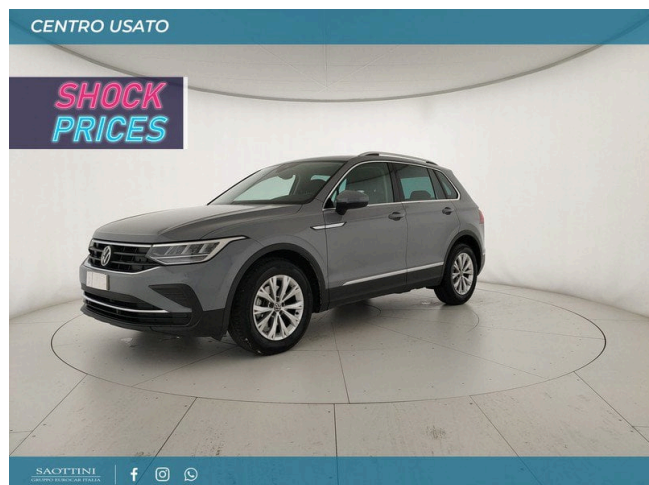

## Tiguan 1.5 TSI Life 150 CV DSG

**27.200 €**

Scopri la tua rata Progetto Valore Volkswagen in concessionaria

48.080 km	150 CV (110kW)
05/2021	Consumo combinato 5.70 l
Benzina	Euro 6d-ISC-FCM
Cambio automatico	
1498 cm <sup>3</sup>	