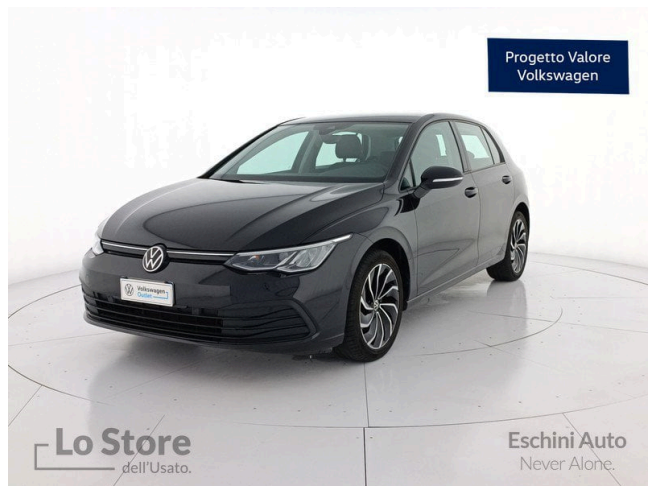

## Golf 2.0 tdi life 115cv

**21.900 €**

Scopri la tua rata Progetto Valore Volkswagen in concessionaria

80.178 km	116 CV (85kW)
11/2021	Consumo combinato 3.80 l
Diesel	Euro 6d-ISC-FCM
Cambio manuale	
1968 cm <sup>3</sup>	