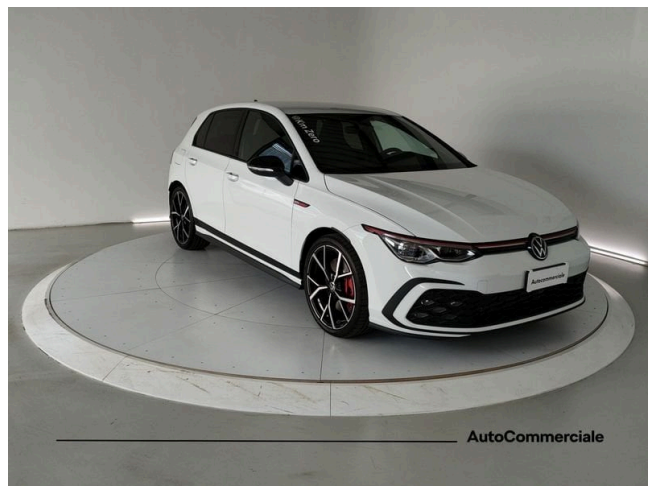

Golf 2.0 TSI GTI MT Ultimate

44.700 €

Scopri la tua rata Progetto Valore Volkswagen in concessionaria

15 km	245 CV (180kW)
07/2024	Consumo combinato 6.50 l
Benzina	Euro 6d-ISC-FCM
Cambio manuale	
1984 cm³	

Equipaggiamenti

"Travel Assist" e "Lane Assist"

2 luci di lettura anteriori

2 USB-C ant., 2 post. (con funzione di ricarica) nella console centrale post., potenza ricarica fino a 45W

ACC - Adaptive Cruise Control "stop & go", incluso limitatore di velocità

Accensione automatica luci diurne a LED con funzione "Leaving e Coming Home"

Adaptive Chassis Control DCC - Regolazione adattiva dell'assetto per cerchi in lega da 19"

Airbag a tendina anteriori e posteriori, airbag laterali anteriori e airbag centrale anteriore di contenimento

Airbag conducente e passeggero, con disattivazione airbag lato passeggero

Altre note del concessionario

Ambient Light (30 tonalità)

Ammortizzatori posteriori

App-Connect con funzione Wireless, per Apple CarPlay e Android Auto

Applicazioni cromate alle bocchette d'aerazione e tasti anteriori

Appoggiatesta anteriore regolabile in altezza e lunghezza

Appoggiatesta per sedile anteriore

Appoggiatesta posteriori (3 unità)

Assistente alla svolta

Cambio manuale a 6 marce

Car2X

Cerchi in lega "Estoril" 8 J x 19" Black con superficie diamantata

Cerchi in lega "Estoril" 8 J x 19" Black Volkswagen R con superficie diamantata e pneumatici 235/35 R19

Cielo sagomato intero

Clacson bitonale

Climatizzatore "Air Care Climatronic" con regolazione temperatura a 3 zone, con elementi di comando posteriore

Coda corta

Comandi vocali

Controllo cinture, contatto elettrico ant. e post., ottico e acustico

Controllo pressione pneumatici

Cristalli posteriori e lunotto oscurati

DCC - Regolazione adattiva dell'assetto, incluso selezione profilo di guida

Digital Cockpit Pro

Dispositivo antislittamento in partenza anteriore

Divano posteriore con schienale ribaltabile asimetricamente con bracciolo centrale

Dynamic Light Assist

Emergency Call

Equipaggiamento sportivo di punta

fanali retronebbia su un lato, gruppo ottico posteriore su entrambi i lati

Fari fendinebbia e luce di svolta

Fari IQ.LIGHT - LED MATRIX

Fari IQ.Light LED MATRIX

Fari LED posteriori e freccia dinamica

Freno di stazionamento elettronico con funzione Auto-Hold

Front Assist - Sistema di frenata di emergenza con riconoscimento dei pedoni e dei ciclisti

Gusci specchietti esterni e maniglie porte nel colore carrozzeria

Illuminazione esterna con proiezione del Logo Volkswagen

Impianto antifurto "Plus"

Impianto antifurto con controllo volumetrico, allarme acustico e protezione antirimoorchio

Indicatore del service 30000 km o 2 anni(flessibile)

Inseri decorativi

Insero LED centrale su paraurti anteriore