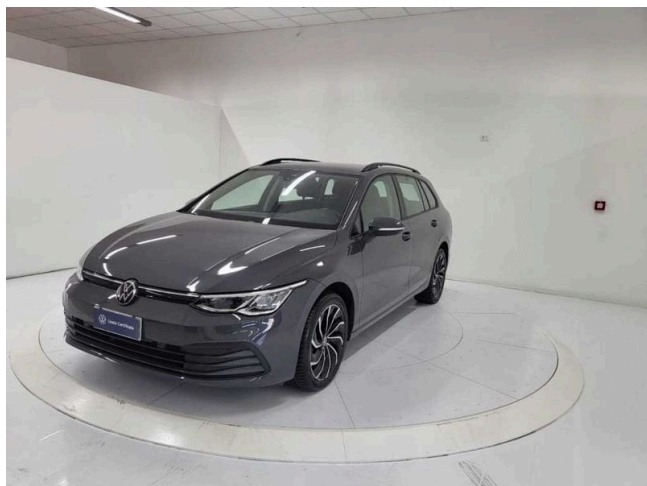

Golf Variant 1.5 TGI DSG Life

26.900 €

Scopri la tua rata Progetto Valore Volkswagen in concessionaria

14.124 km	131 CV (96kW)
11/2022	Consumo combinato 3.50 l
Metano (CNG)	Euro 6d-ISC-FCM
Cambio automatico	
1498 cm ³	