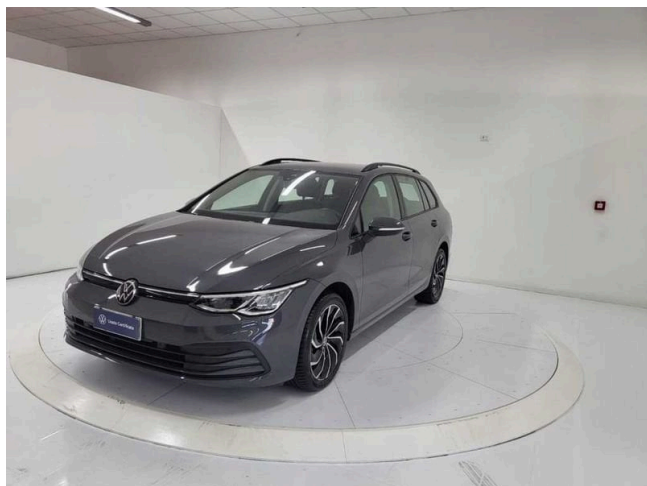

## Golf Variant 1.5 TGI DSG Life

**26.900 €**

Scopri la tua rata Progetto Valore Volkswagen in concessionaria

14.124 km	131 CV (96kW)
11/2022	Consumo combinato 3.50 l
Metano (CNG)	Euro 6d-ISC-FCM
Cambio automatico	
cm <sup>3</sup>	