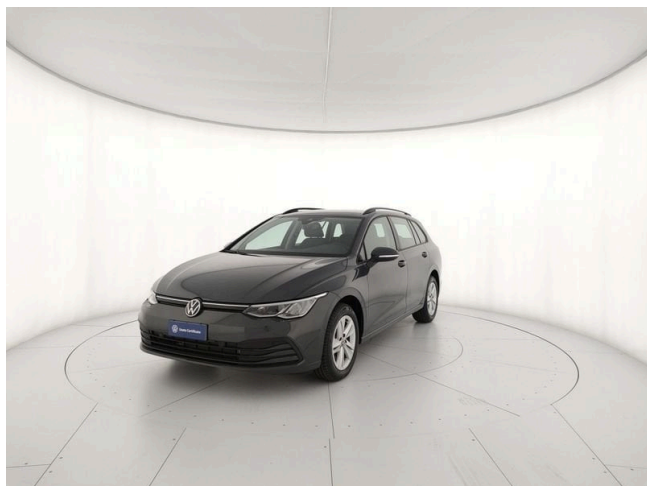

Golf 2.0 TDI DSG SCR Life

28.500 €

Scopri la tua rata Progetto Valore Volkswagen in concessionaria

9 km	116 CV (85kW)
12/2023	Consumo combinato 3.40 l
Diesel	Euro 6d-ISC-FCM
Cambio automatico	
1968 cm ³	