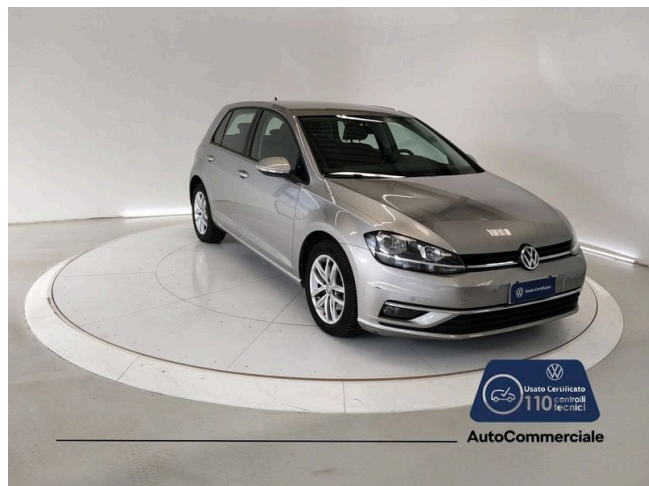

## Golf 1.6 TDI 115CV DSG 5p. Business BlueMotion Technology

**13.950 €**

Scopri la tua rata Progetto Valore Volkswagen in concessionaria

132.601 km	116 CV (85kW)
05/2018	Consumo combinato 3.90 l
Diesel	Euro 6
Cambio automatico	
1598 cm <sup>3</sup>	