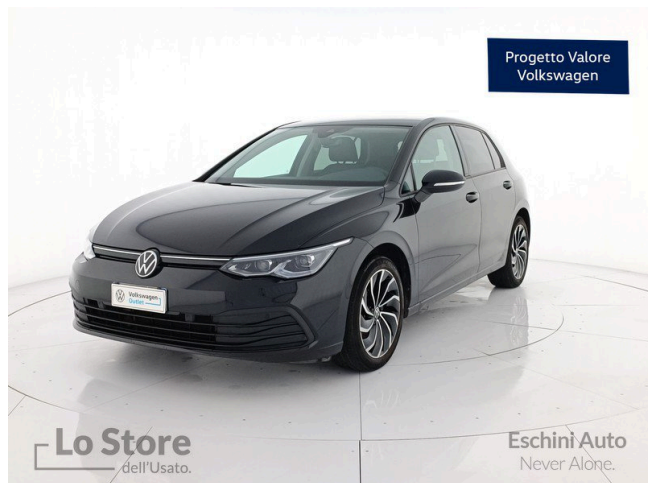

Golf 1.0 etsi evo life 110cv dsg

20.000 €

Scopri la tua rata Progetto Valore Volkswagen in concessionaria

98.986 km	110 CV (81kW)
01/2022	Consumo combinato 4,40 l
Benzina/elettrico	Euro 6d-ISC-FCM
Cambio automatico	
cm ³	