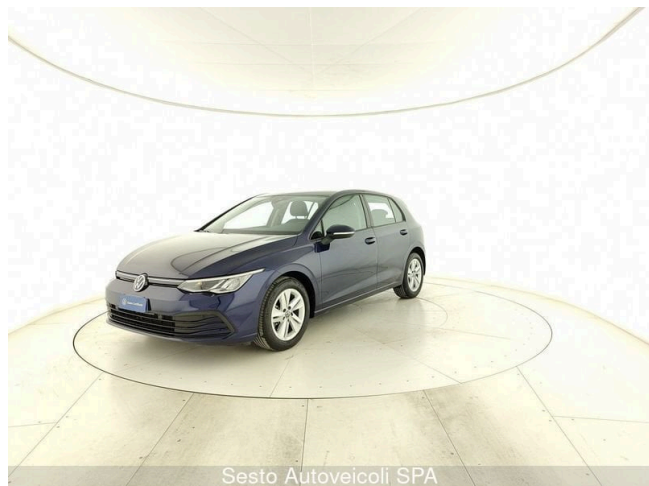

## Golf 1.5 eTSI 150 CV EVO ACT DSG Life

Sesto Autoveicoli SPA

### 23.900 €

Scopri la tua rata Progetto Valore Volkswagen in concessionaria

38.058 km	150 CV (110kW)
10/2020	Consumo combinato 4.60 l
Benzina/elettrico	Euro 6d-TEMP-EVAP-ISC
Cambio automatico	
1498 cm <sup>3</sup>	

Navigatore "Discover Media" con Voice Control

Norma sui gas di scarico, EU6 DG

Parabrezza in vetro atermico

Paraurti in colore carrozzeria

Park Pilot - Sensori di parcheggio anteriori e posteriori

Pneumatici 205/55 R 16