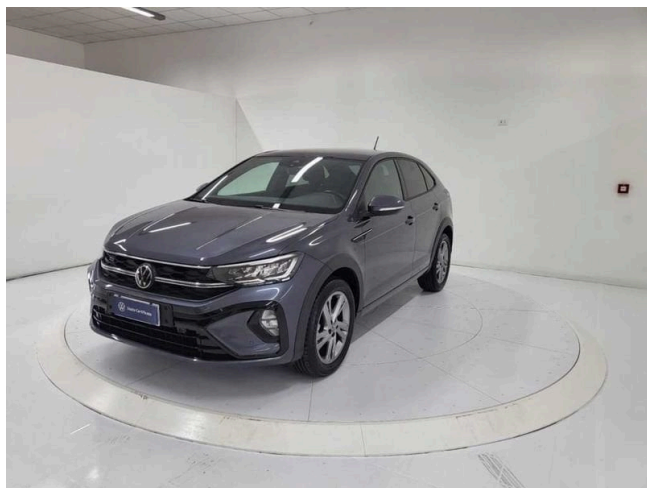

## Taigo 1.0 TSI DSG R-Line

**23.200 €**

Scopri la tua rata Progetto Valore Volkswagen in concessionaria

34.829 km

07/2022

Benzina

Cambio automatico

999 cm<sup>3</sup>