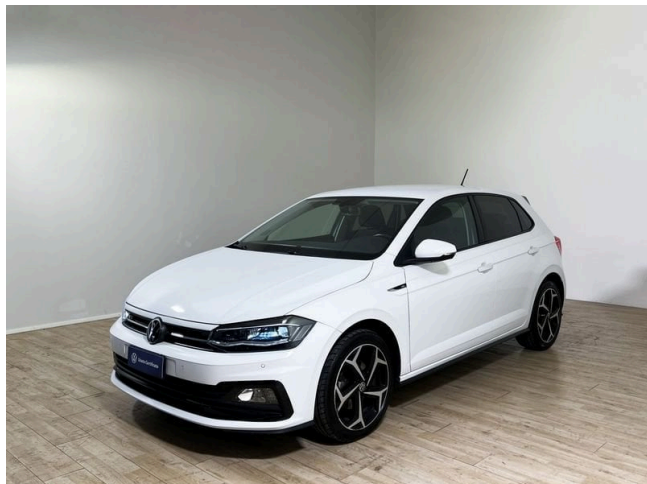

Polo 1.5 TSI DSG Sport 150 CV

19.990 €

Scopri la tua rata Progetto Valore Volkswagen in concessionaria

60.681 km	150 CV (110kW)
06/2021	Consumo combinato 5.00 l
Benzina	Euro 6d-ISC-FCM
Cambio automatico	
cm ³	

Equipaggiamenti

2 ingressi USB-C anteriori

4 cerchi in lega leggera "Bonneville" 7 J x 17 color nero, superficie tornita lucida

6 altoparlanti

Airbag a tendina anteriori e posteriori

Airbag conducente e passeggero, con disattivazione airbag lato passeggero