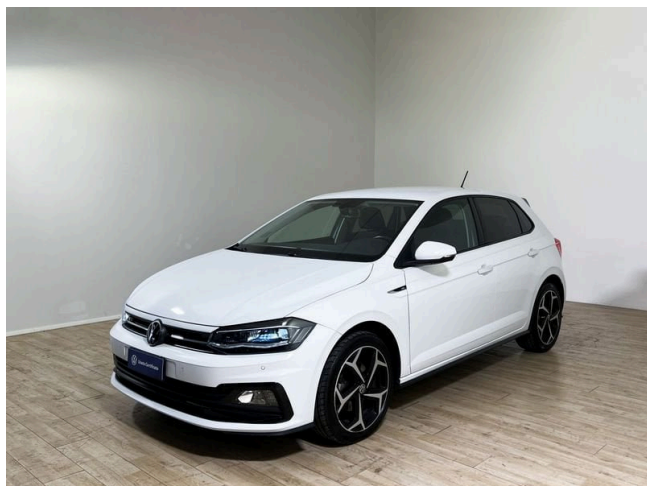

Polo 1.5 TSI DSG Sport 150 CV

19.990 €

Scopri la tua rata Progetto Valore Volkswagen in concessionaria

60.681 km	150 CV (110kW)
06/2021	Consumo combinato 5.00 l
Benzina	Euro 6d-ISC-FCM
Cambio automatico	
cm ³	

Equipaggiamenti

2 ingressi USB-C anteriori

4 cerchi in lega leggera "Bonneville" 7 J x 17 color nero, superficie tornita lucida

6 altoparlanti

Airbag a tendina anteriori e posteriori

Airbag conducente e passeggero, con disattivazione airbag lato passeggero