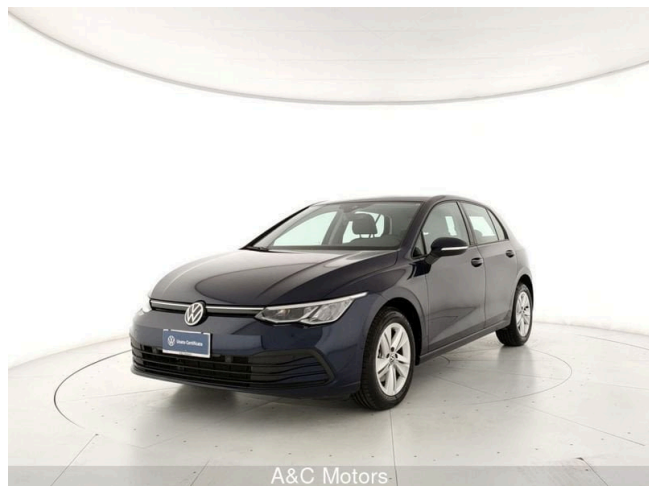

Golf 8 LIFE 1.0 ETSI 81 KW (110 CV) DSG

A&C Motors

24.500 €

Scopri la tua rata Progetto Valore Volkswagen in concessionaria

20.557 km	110 CV (81kW)
06/2023	Consumo combinato 4.30 l
Benzina/elettrico	Euro 6d-ISC-FCM
Cambio automatico	
cm ³	