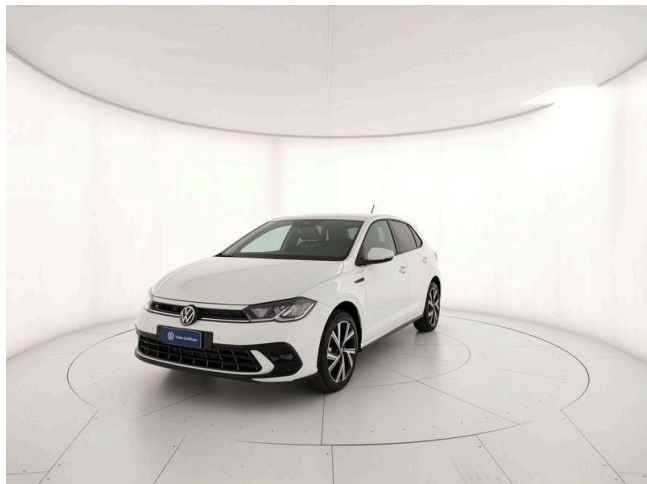

Polo 1.0 TSI DSG R-Line

29.610 €

Scopri la tua rata Progetto Valore Volkswagen in concessionaria

8 km	95 CV (70kW)
06/2024	Consumo combinato 4.70 l
Benzina	Euro 6d-ISC-FCM
Cambio automatico	
999 cm³	

Equipaggiamenti

"Travel Assist" e "Lane Assist"	Ammortizzatori posteriori	Cintura di sicurezza automatica a tre punti per il passeggero post. centr.	Fari anteriori a LED
2 luci di lettura anteriori	App-Connect con funzione Wireless	Clacson monotonale	Fari fendinebbia con funzione cornering
2 luci LED nel vano piedi anteriore	Applicazioni cromate ai tasti anteriori	Climatronic "Air Care Climatronic" con regolazione a 2 zone e filtro anti allergeni	Fari LED posteriori
2 USB-C ant., 2 post. (con funzione di ricarica) nella console centrale post., potenza ricarica fino a 45W	Appoggiatesta centrale anteriore	Controllo cinture, contatto elettrico ant. e post., ottico e acustico	Fondo vano di carico posteriore piano
5 Porte	Appoggiatesta anteriori	Controllo elettronico della stabilità ABS, ASR, EDS, MSR	Front Assist - Sistema di frenata di emergenza
6 Altoparlanti	Appoggiatesta posteriori (3 unità)	Controllo pressione pneumatici	Gusci specchietti esterni e maniglie porte nel colore carrozzeria
ACC - Adaptive Cruise Control "stop & go", incluso limitatore di velocità	Aspirazione aria fresca con filtro a carboni attivi	Copertura del bagagliaio, ribaltabile	Illuminazione vano bagagli
Accensione automatica luci diurne a LED con funzione "Leaving e Coming Home"	Bluetooth	Cristalli posteriori e lunotto oscurati	Impugnatura leva freno a mano in pelle
Airbag conducente e passeggero, con disattivazione airbag lato passeggero	Cambio automatico a 7 rapporti	Digital Cockpit da 8"	Indicatore del service 30000 km o 2 anni (flessibile)
Airbag per la testa anteriori e posteriori ed airbag laterali anteriori con Center_Airbag	Cerchi in lega "Bergamo" 7 J x 17" Black con superficie diamantata	Dispositivo antiavviamento elettronico	Inserti decorativi "Grey Anodized Matt"
Altre note del concessionario	Cerchi in lega "Bergamo" 7 J x 17" Black con superficie diamantata, Volkswagen R e pneumatici 215/45 R17	Divano posteriore non sdoppiabile, schienale divisibile e ribaltabile	IQ.DRIVE Pack
Alzacristalli elettrici	Chiusura centralizzata con telecomando	Emergency Call	Light Pack
Ambient Light	Cielo sagomato intero	Fanale retronebbia, circolazione a destra	Mirror Pack - Specchietti retrovisori esterni regolabili, ripiegabili e riscaldabili elettricamente