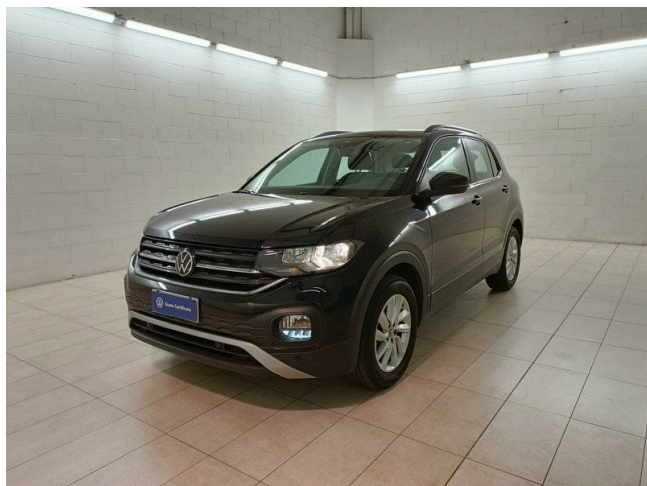

T-Cross 1.0 tsi style 95cv

18.200 €

Scopri la tua rata Progetto Valore Volkswagen in concessionaria

32.791 km	95 CV (70kW)
03/2021	Consumo combinato 4.80 l
Benzina	Euro 6d-ISC-FCM
Cambio manuale	
999 cm ³	