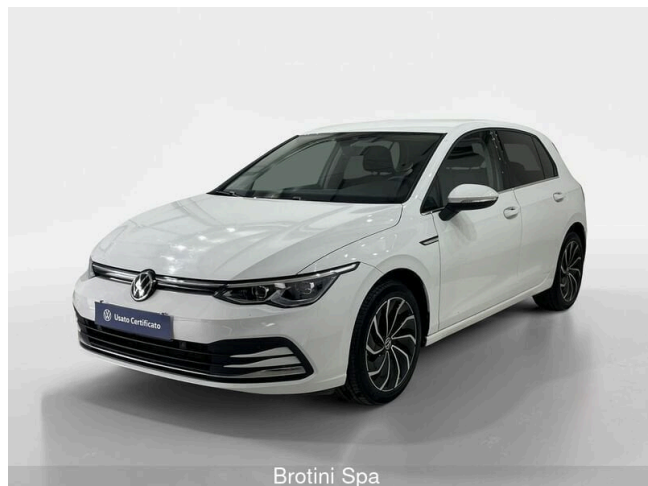

Golf 1.5 TSI EVO ACT Style

Brotini Spa

23.600 €

Scopri la tua rata Progetto Valore Volkswagen in concessionaria

43.400 km

12/2020

Benzina

Cambio manuale