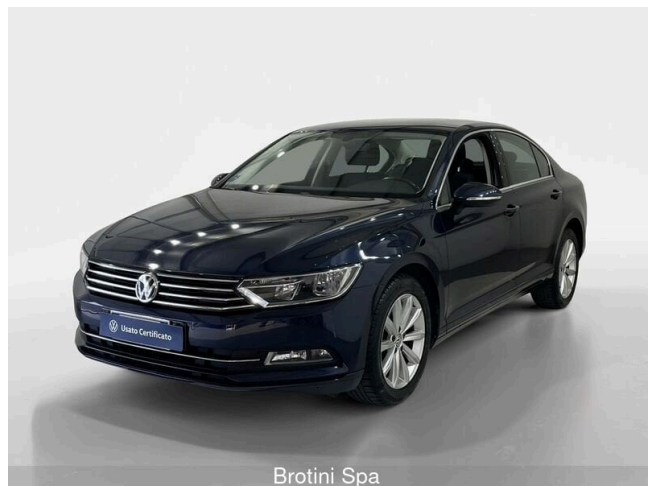

Passat Business 1.6 TDI BlueMotion Technology

Brotini Spa

14.300 €

Scopri la tua rata Progetto Valore Volkswagen in concessionaria

116.500 km	120 CV (88kW)
11/2016	Consumo combinato 4.00 l
Diesel	Euro 6
Cambio manuale	
1598 cm³	

Equipaggiamenti

"London" 7 J x 17, (design a 5 razze a V)

2 luci LED nel vano piedi anteriore

2 portabevande anteriori con coperchio

3 appoggiatesta posteriori, ribassabili

4 cerchi in lega leggera "London" 7 J x 17

8 altoparlanti

Airbag per conducente e passeggero, con disattivazione airbag passegg. e airbag per le ginocchia sul lato conducente

Altre note del concessionario

Appoggiatesta centr. ant. con contenitore portaogg., regolab. in alt. e 2 bocch. aria post. con lamelle cromate

Appoggiatesta ant. ottimizzati per la sicurezza, regolabili in profondità e altezza, tasto di sblocc. in appoggiatesta.

Attivazione automatica luce di marcia, con luci diurne, funzione "leaving e funzione "coming home" manuale

Cambio manuale a 6 marce

Car-Net

Chius. centr. senza disp. secur. Safe, con telec. a radiofr., 2 chiavi funz. avv. comfort "Press & Drive"

Chiusura di sicurezza per bambini

Cielo in St. Tropez

Cintura di sicurezza automatica a tre punti per il sedile posteriore centrale

Clacson bitonale

Climatizz. "Climatronic" con regolaz. temper. a 3 zone, filtro per allergeni ed elem. di comando supplement. poster.

Coda a sbalzo

Comfortline

Diffusore anteriore e manopola luce illuminati, con modanatura cromata

Display multifunzione "Plus"

Dispositivo antiavviamento elettronico

Fanale retronebbia

Fari fendinebbia e luce direzionale con modanatura cromata

Finestrini laterali e lunotto in vetro atermico

Freno di stazionamento elettronico incl.funzione Auto-Hold

Funzione navigatore "Discover Media" (per impianto radio "Composition Media")

Gruppo ottico posteriore a tecnica LED

Inserti "Silver Diamond" alla plancia portastrumenti e ai rivestimenti porte

Interfaccia telefono in combinazione con Car-Net o sistema di navigazione "Discover Pro"

Interfaccia USB e presa multimediale Aux-In

Listelli cromati ai finestrini laterali

Luci all'entrata e di emergenza in tecnologia LED nelle portiere anteriori

Luci interne con spegnimento ritardato e funzione dimmer, 2 luci di lettura LED ant. e post. con anelli cromati

Misure di protezione dei pedoni ampliate

Motore diesel 4 cil. 1,6L gruppo mot. 04L.1

Motore turbodiesel 4 cil. 1.6 L/88 KW(4V) TDI Common Rail motore base: TJ1

Occhielli fissaggio Isofix (dispositivo per il fissaggio di 2 seggiolini per bambini sul divano posteriore)

Parabrezza, vetro atermico

Paraurti con modanature nel colore carrozzeria

ParkPilot segnale acustico di avvertimento in caso di ostacoli nella zona anteriore e posteriore

Pneumatici mobilità 215/55 R17 (autosigillanti)

Pomello della leva cambio in pelle