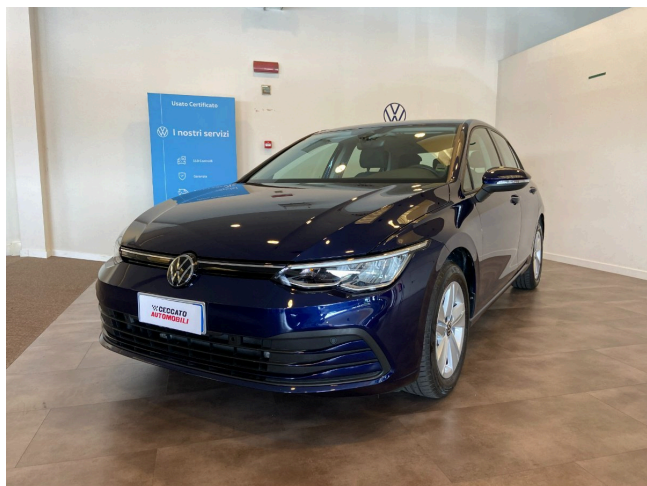

## Golf VIII 2020 1.0 etsi evo Life 110cv dsg

**25.800 €**

Scopri la tua rata Progetto Valore Volkswagen in concessionaria

14.551 km	110 CV (81kW)
06/2023	Consumo combinato 4.30 l
Benzina/elettrico	Euro 6d-ISC-FCM
Cambio automatico	
cm <sup>3</sup>	