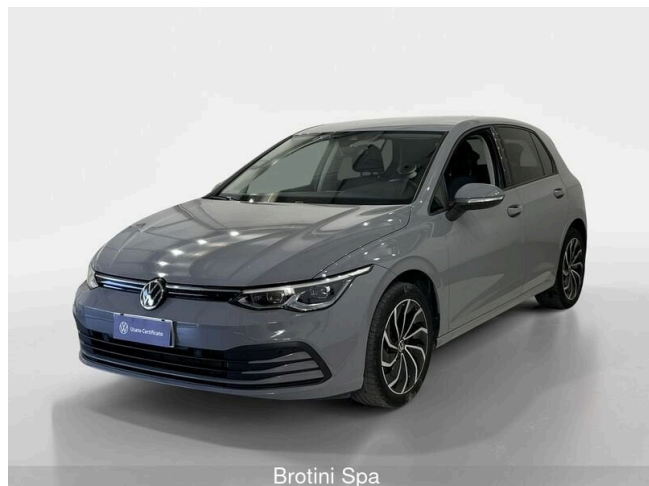

Golf 1.0 TSI EVO Life

Brotini Spa

21.800 €

Scopri la tua rata Progetto Valore Volkswagen in concessionaria

46.200 km

12/2020

Benzina

Cambio manuale

999 cm³

110 CV (81kW)

Consumo combinato 4.60 l

Euro 6d-ISC-FCM

Equipaggiamenti

2 luci di lettura anteriori

2 x USB-C nella parte posteriore del bracciolo con la sola funzione di ricarica

3 appoggiatesta posteriori

4 Cerchi in lega "Ventura" 7,5 J x 17"

Accensione automatica luci diurne a LED con funzione "Leaving e Coming Home"

Adaptive Cruise Control ACC, incluso limitatore di velocità

Adaptive Cruise Control e Front Assist con riconoscimento pedoni e ciclisti