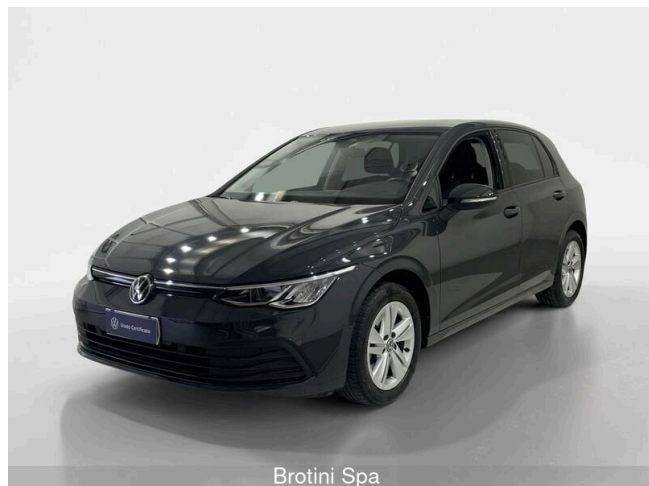

Golf 1.5 TSI EVO ACT Life

Brotini Spa

22.000 €

Scopri la tua rata Progetto Valore Volkswagen in concessionaria

37.800 km

08/2020

Benzina

Cambio manuale