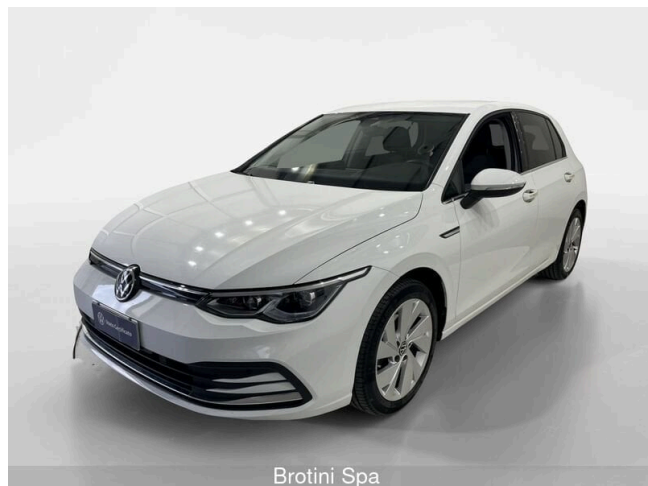

Golf 1.5 TSI EVO ACT Style

Brotini Spa

22.800 €

Scopri la tua rata Progetto Valore Volkswagen in concessionaria

51.200 km

06/2020

Benzina

Cambio manuale