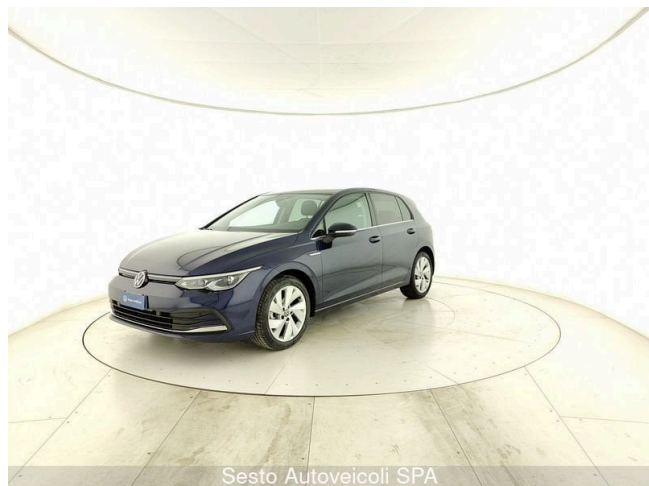

## Golf 1.5 eTSI 150 CV EVO ACT DSG Style

Sesto Autoveicoli SPA

### 24.900 €

Scopri la tua rata Progetto Valore Volkswagen in concessionaria

59.133 km

06/2020

Benzina

Cambio automatico

1498 cm<sup>3</sup>

150 CV (110kW)

### Equipaggiamenti

2 luci di lettura anteriori

3 appoggiatesta posteriori

Adaptive Cruise Control ACC "stop & go" incluso limitatore di velocità

Airbag conducente e passeggero, con disattivazione airbag lato passeggero