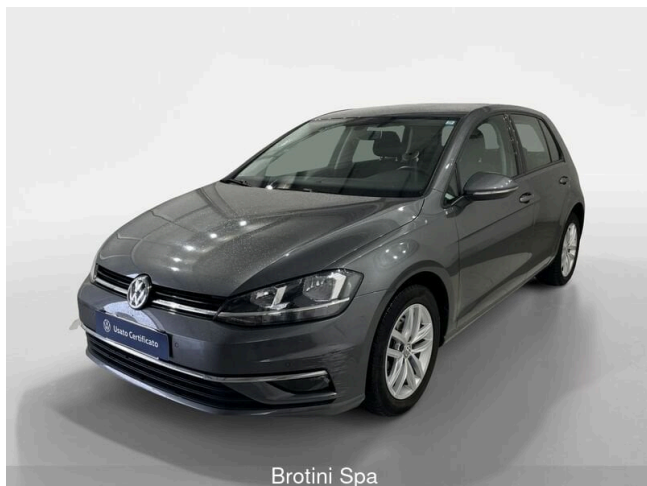

Golf 1.6 TDI 115CV DSG 5p. Business BlueMotion Technology

Brotini Spa

16.800 €

Scopri la tua rata Progetto Valore Volkswagen in concessionaria

72.900 km	116 CV (85kW)
05/2019	Consumo combinato 4.10 l
Diesel	Euro 6d-TEMP
Cambio automatico	
1598 cm ³	

Equipaggiamenti

2 luci di lettura ant. e 2 post.

3 appoggiatesta posteriori

8 altoparlanti

Adaptive Cruise Control ACC "Stop & Go" e Front Assist

Adaptive Cruise Control ACC "stop & go" incluso limitatore di velocità