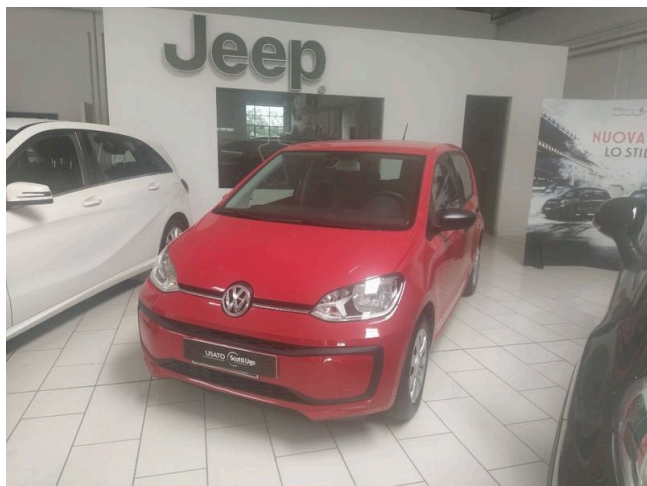

up! 5p 1.0 Move 60cv

8.200 €

Scopri la tua rata Progetto Valore Volkswagen in concessionaria

103.954 km	60 CV (44kW)
01/2017	Consumo combinato 4,40 l
Benzina	Euro 6
Cambio manuale	
999 cm ³	

Equipaggiamenti