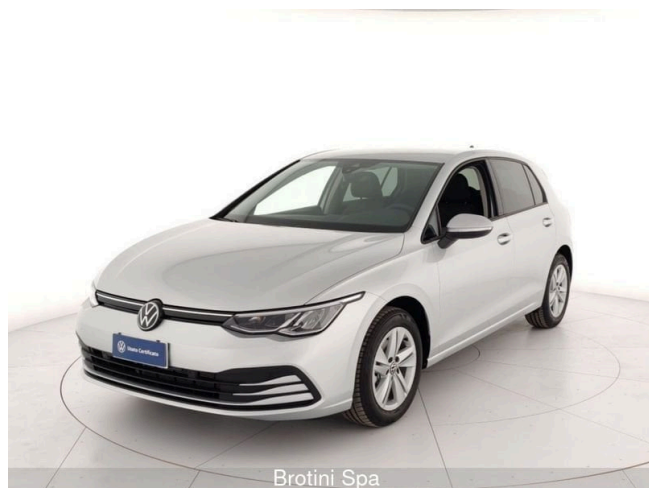

## Golf 1.0 eTSI EVO DSG Life

**27.000 €**

Scopri la tua rata Progetto Valore Volkswagen in concessionaria

	10 km		110 CV (81kW)
	05/2024		Consumo combinato 4.30 l
	Benzina/elettrico		Euro 6d-ISC-FCM
	Cambio automatico		
	cm <sup>3</sup>		