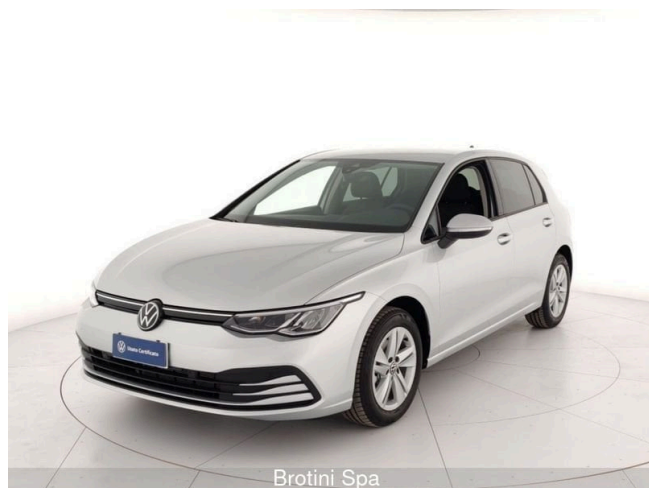

Golf 1.0 eTSI EVO DSG Life

28.500 €

Scopri la tua rata Progetto Valore Volkswagen in concessionaria

10 km	110 CV (81kW)
05/2024	Consumo combinato 4.30 l
Benzina/elettrico	Euro 6d-ISC-FCM
Cambio automatico	
999 cm ³	