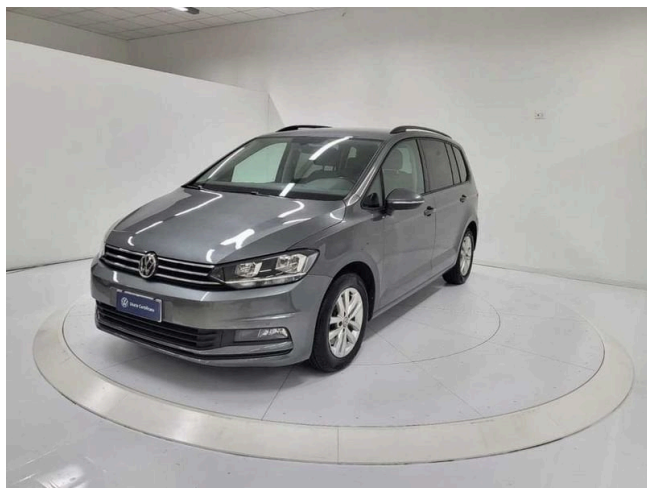

Touran 2.0 TDI 150 CV Business BlueMotion Technology

19.900 €

Scopri la tua rata Progetto Valore Volkswagen in concessionaria

91.379 km

12/2017

Diesel

Cambio manuale

1968 cm³