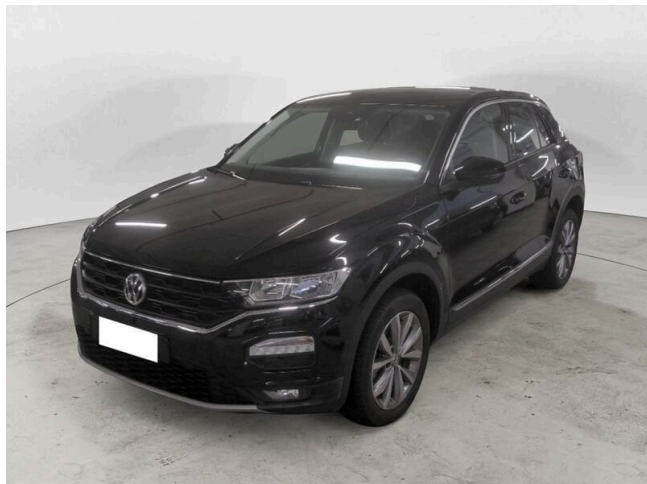

T-Roc 1.5 TSI ACT DSG Style BlueMotion Technology

22.900 €

Scopri la tua rata Progetto Valore Volkswagen in concessionaria

49.793 km

10/2020

Benzina

Cambio automatico

cm³