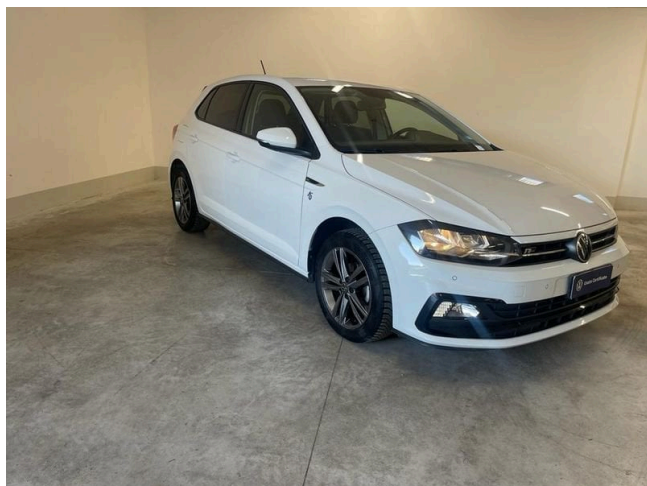

Polo 1.0 EVO 80 CV 5p. Sport BlueMotion Technology

15.800 €

Scopri la tua rata Progetto Valore Volkswagen in concessionaria

80.000 km

01/2021

Benzina

Cambio manuale

999 cm³

80 CV (59kW)

Consumo combinato 4.50 l

Euro 6d-ISC-FCM

Equipaggiamenti

2 ingressi USB-C anteriori

4 cerchi in lega leggera "Sebring" 6,5 J x 16", in grigio galvanico

6 altoparlanti

Airbag a tendina anteriori e posteriori