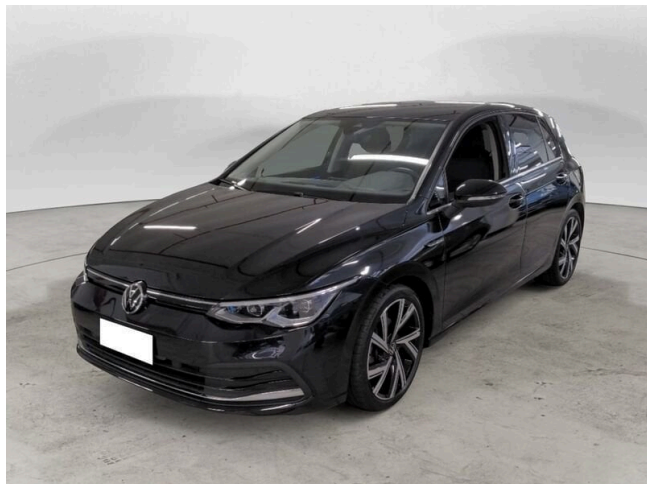

## Golf 1.5 eTSI 150 CV EVO DSG Style

**24.900 €**

Scopri la tua rata Progetto Valore Volkswagen in concessionaria

63.410 km	150 CV (110kW)
07/2020	Consumo combinato 4,70 l
Benzina/elettrico	Euro 6d-TEMP-EVAP-ISC
Cambio automatico	
1498 cm <sup>3</sup>	