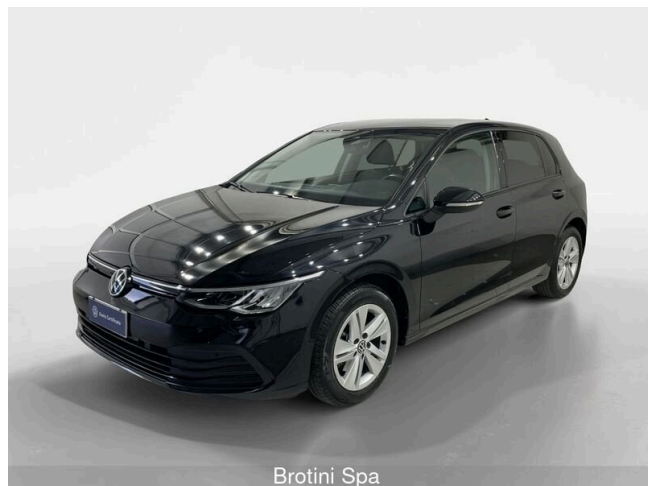

## Golf 1.5 TSI EVO ACT Life

Brotini Spa

**22.000 €**

Scopri la tua rata Progetto Valore Volkswagen in concessionaria

40.800 km

08/2020

Benzina

Cambio manuale

### Equipaggiamenti

2 luci di lettura anteriori

3 appoggiatesta posteriori

Adaptive Cruise Control ACC "stop & go" incluso limitatore di velocità

Adaptive Cruise Control e Front Assist con riconoscimento pedoni e ciclisti