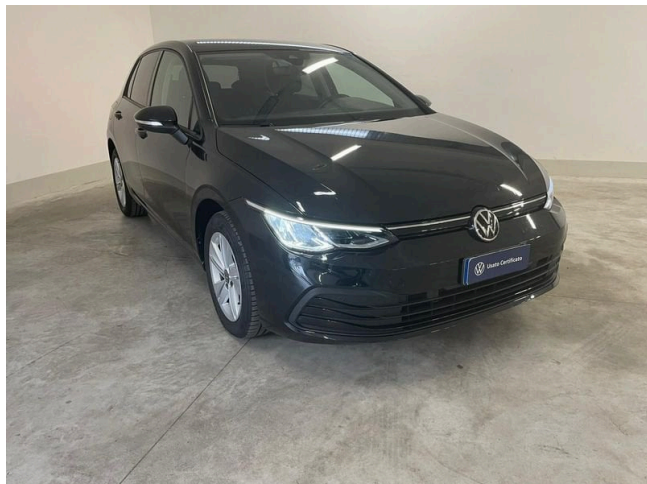

## Golf 1.0 TSI EVO Life

**21.000 €**

Scopri la tua rata Progetto Valore Volkswagen in concessionaria

30.000 km	110 CV (81kW)
12/2020	Consumo combinato 4.60 l
Benzina	Euro 6d-ISC-FCM
Cambio manuale	
cm <sup>3</sup>	