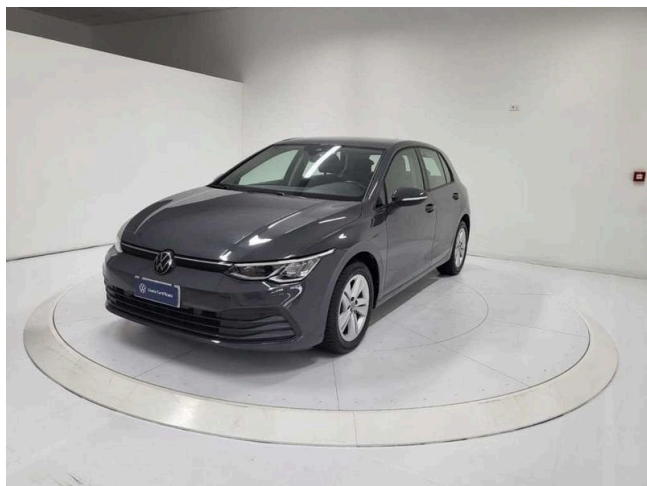

## Golf 1.0 eTSI EVO DSG Life

**23.500 €**

Scopri la tua rata Progetto Valore Volkswagen in concessionaria

46.984 km

04/2021

Benzina/elettrico

Cambio automatico

999 cm<sup>3</sup>