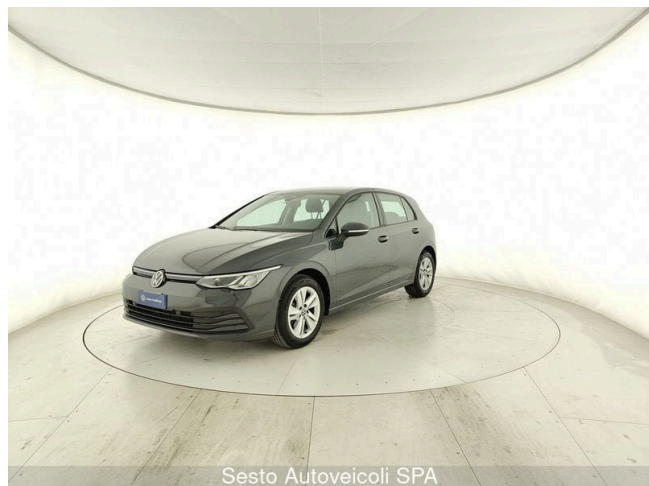

Golf 1.0 eTSI EVO DSG Life

Sesto Autoveicoli SPA

21.900 €

Scopri la tua rata Progetto Valore Volkswagen in concessionaria

55.935 km

11/2020

Benzina/elettrico

Cambio automatico

999 cm³

110 CV (81kW)

Consumo combinato 4.30 l

Euro 6d-ISC-FCM

Equipaggiamenti

2 luci di lettura anteriori

3 appoggiatesta posteriori

4 Cerchi in lega "Norfolk" 7 J x 16"