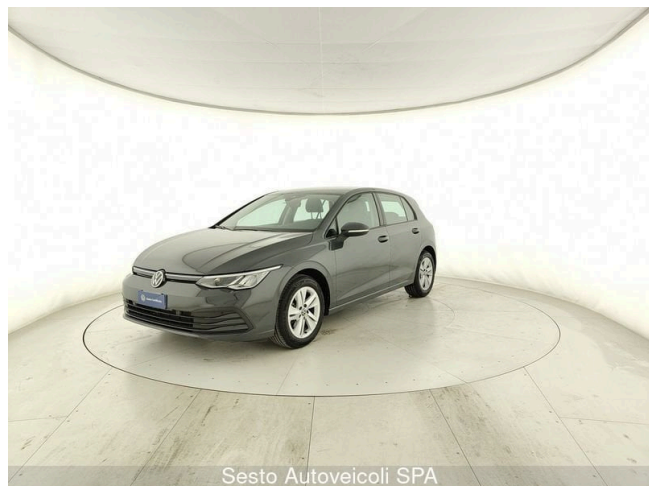

Golf 1.0 eTSI EVO DSG Life

Sesto Autoveicoli SPA

20.400 €

Scopri la tua rata Progetto Valore Volkswagen in concessionaria

55.935 km

11/2020

Benzina/elettrico

Cambio automatico

cm³

110 CV (81kW)

Consumo combinato 4.30 l

Euro 6d-ISC-FCM

Equipaggiamenti

2 luci di lettura anteriori

3 appoggiatesta posteriori

4 Cerchi in lega "Norfolk" 7 J x 16"