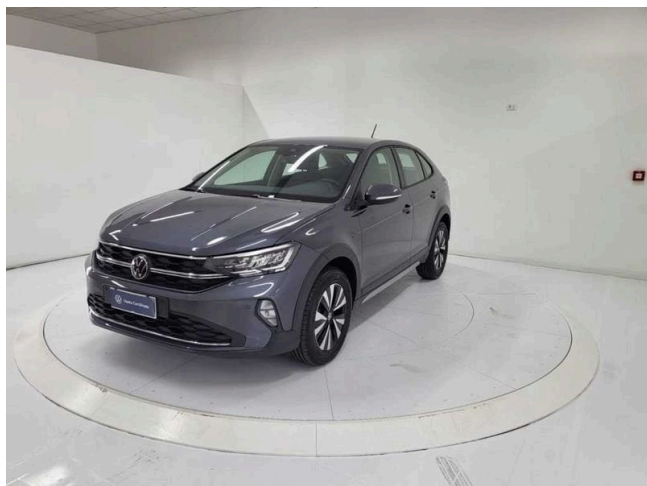

Taigo 1.0 TSI DSG Life

25.600 €

Scopri la tua rata Progetto Valore Volkswagen in concessionaria

1 km	110 CV (81kW)
03/2024	Consumo combinato 4.70 l
Benzina	Euro 6d-ISC-FCM
Cambio automatico	
cm ³	

Equipaggiamenti