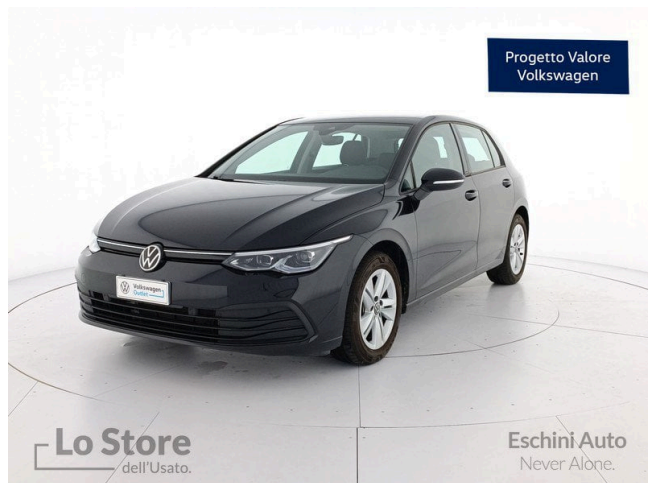

Golf 1.0 tsi evo life 110cv

17.000 €

Scopri la tua rata Progetto Valore Volkswagen in concessionaria

69.175 km

11/2020

Benzina

Cambio manuale

999 cm³

110 CV (81kW)

Consumo combinato 4.60 l

Euro 6d-ISC-FCM

Equipaggiamenti

2 luci di lettura anteriori

2 x USB-C nella parte posteriore del bracciolo con la sola funzione di ricarica

3 appoggiatesta posteriori

Accensione automatica luci diurne a LED con funzione "Leaving e Coming Home"