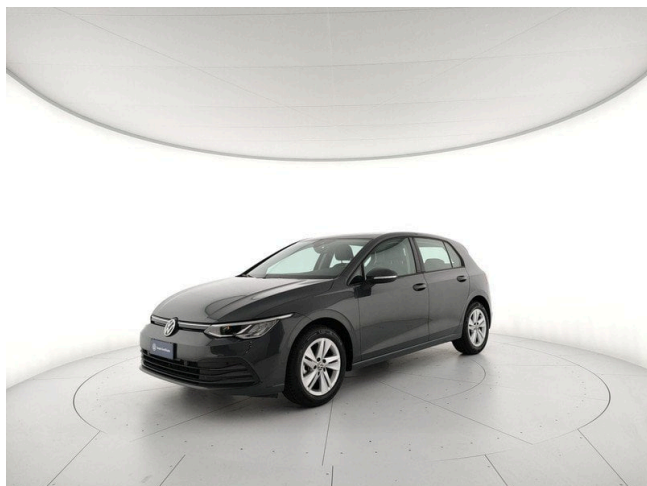

Golf 1.0 tsi evo life 110cv

21.500 €

Scopri la tua rata Progetto Valore Volkswagen in concessionaria

55.707 km

11/2020

Benzina

Cambio manuale

999 cm³

110 CV (81kW)

Consumo combinato 4.60 l

Euro 6d-ISC-FCM

Equipaggiamenti

2 luci di lettura anteriori

3 appoggiatesta posteriori

4 Cerchi in lega "Norfolk" 7 J x 16"

Adaptive Cruise Control ACC, incluso limitatore di velocità