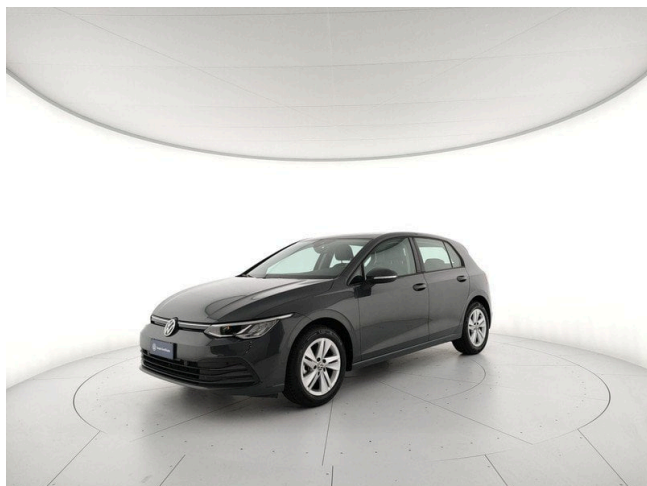

Golf 1.0 tsi evo 110cv life

19.600 €

Scopri la tua rata Progetto Valore Volkswagen in concessionaria

55.727 km	110 CV (81kW)
11/2020	Consumo combinato 4.60 l
Benzina	Euro 6d-ISC-FCM
Cambio manuale	
cm ³	