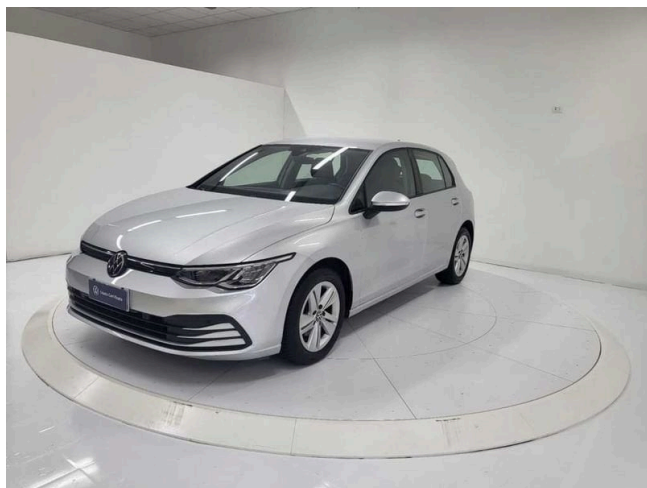

Golf 1.0 eTSI EVO DSG Life

23.500 €

Scopri la tua rata Progetto Valore Volkswagen in concessionaria

47.226 km

04/2021

Benzina/elettrico

Cambio automatico

999 cm³

110 CV (81kW)

Consumo combinato 4,40 l

Euro 6d-ISC-FCM

Equipaggiamenti

2 luci di lettura anteriori

3 appoggiatesta posteriori

4 Cerchi in lega "Norfolk" 7 J x 16"

Adaptive Cruise Control ACC, incluso limitatore di velocità