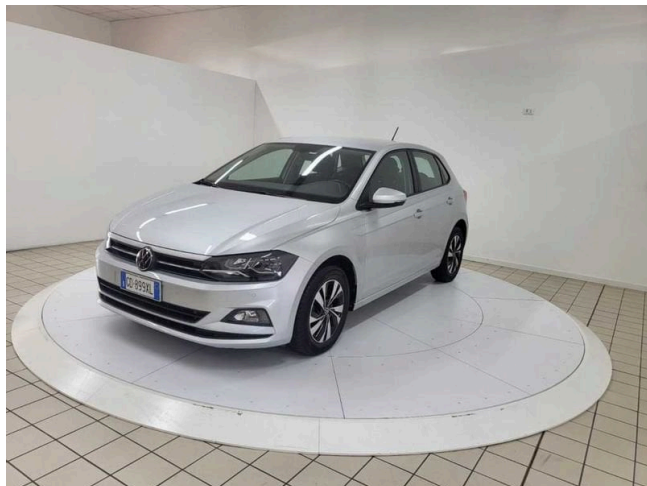

## Polo 1.0 TSI DSG 5p. Comfortline BlueMotion Technology

**17.500 €**

Scopri la tua rata Progetto Valore Volkswagen in concessionaria

54.448 km

95 CV (70kW)

04/2021

Consumo combinato 4.60 l

Benzina

### Equipaggiamenti

2 x USB-C nella parte posteriore del bracciolo con la sola funzione di ricarica

4 cerchi in lega leggera "Seyne" 5,5 J x 15, superficie tornita lucida

6 altoparlanti

Airbag a tendina anteriori e posteriori