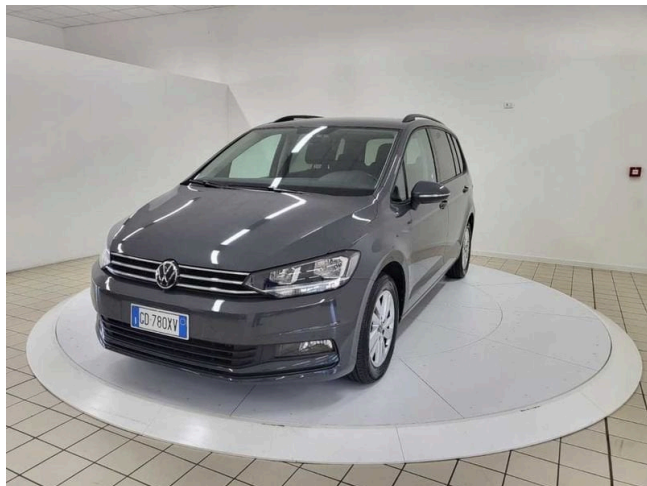

Touran 2.0 TDI 150 CV SCR DSG Business BlueMotion Technology

28.200 €

Scopri la tua rata Progetto Valore Volkswagen in concessionaria

51.905 km	150 CV (110kW)
05/2021	Consumo combinato 4.50 l
Diesel	Euro 6d-ISC-FCM
Cambio automatico	
1968 cm³	

Equipaggiamenti

2 luci di lettura anteriori e 2 luci di lettura posteriori

2 sedili singoli nella 3a fila sedili, a scomparsa nel fondo vano bagagli

8 altoparlanti

Adaptive Cruise Control - ACC, per versioni DSG

Adaptive Cruise Control ACC "stop & go" incluso limitatore di velocità

Airbag conducente e passeggero, con disattivazione airbag lato passeggero incl. airbag per ginocchia lato guida

Altre note del concessionario

Appoggiatesta anteriori ottimizzati per la sicurezza, regolabili in altezza e profondità

Attivazione automatica luce di marcia, con luci diurne, funzione "leaving" e funzione "coming home" manuale

Bracciolo centrale anteriore regolabile con contenitore portaoggetti estraibile e 2 bocchette aria posteriori

Cambio automatico a 7 rapporti o DSG

Cassetti sotto i sedili anteriori

Cassetto portaoggetti con funzione refrigerante

Cerchi in lega "Karlstad" 6,5 J x 16" con pneumatici 205/60R 16

Cerchi in lega leggera 6,5J x 16

Chiusura centralizzata, senza dispositivo di sicurezza, con telecomando e 2 chiavi estraibili a radiofrequenza

Chiusura di sicurezza elettrica per le portiere posteriori, regolabile dal sedile di guida

Cielo in grigio tempesta

Climatizzatore "Air Care Climatronic" con regolazione temperatura a 3 zone e elementi di comando posteriore

Climatizzatore automatico trizona "Air Care Climatronic" con filtro anti allergeni

Cofano anteriore attivo

Comfortline

Cristalli laterali posteriori e lunotto oscurati

Diffusore anteriore, interruttori luce, regolaz. specchietto e tasto con modanatura cromata

Display multifunzionale "Plus"

Dispositivo antiavviamento elettronico

Dispositivo di navigazione standard con Pacchetto Media e Internet

Esterno, USB tipo C solo slot di trasmissione dati

Family Pack

Fanale retronebbia

Fari fendinebbia con funzione cornering

Filtro anti allergeni

Freno di stazionamento elettronico con funzione Auto-Hold

Front Assist - Sistema di assistenza alla frenata

Griglia del radiatore nera con lamelle cromate

Gusci specchietti retrovisivi esterni e maniglie porte nel colore carrozzeria

Infotainment Opzione (MIB3)

Inseri decorativi "New Brushed Design" alla plancia portastrumenti e ai rivestimenti delle portiere anteriori

Interfaccia telefono

Luci di coda, indicatori di direzione, luci freno e luci retromarcia, versione normale

Mancorrenti neri

Mirror Pack

Modanature nere ai finestrini laterali

Motore diesel 4 cil. 2.0 l TSI, 110 KW

Motore diesel 4 cil. 2.0L gruppo mot. 05L.D

MPV

Navigatore "Discover Media" con Streaming e Internet

Norma sui gas di scarico, EU6 AP