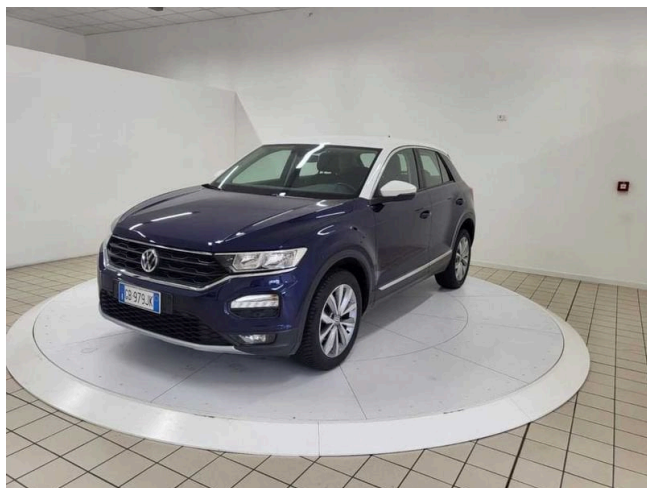

T-Roc 1.0 TSI Style BlueMotion Technology

19.900 €

Scopri la tua rata Progetto Valore Volkswagen in concessionaria

56.087 km

08/2020

Benzina

Cambio manuale

cm³