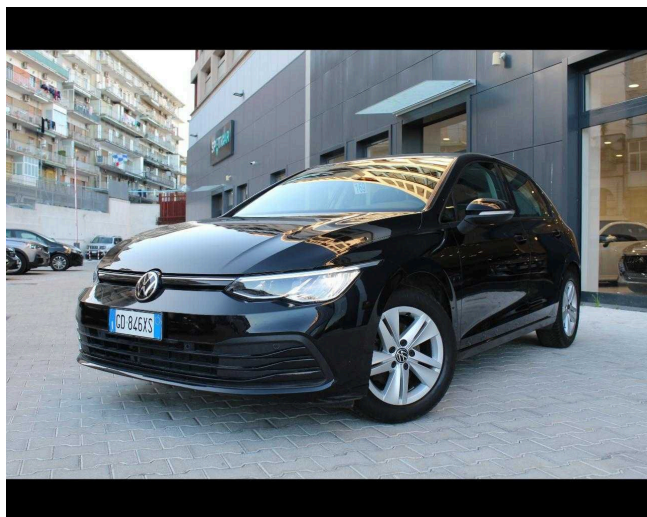

## Golf VIII 2020 1.0 etsi evo Life 110cv dsg

**21.500 €**

Scopri la tua rata Progetto Valore Volkswagen in concessionaria

52.152 km	110 CV (81kW)
04/2021	Consumo combinato 4,40 l
Benzina	Euro 6d-ISC-FCM
Cambio automatico	
999 cm <sup>3</sup>	