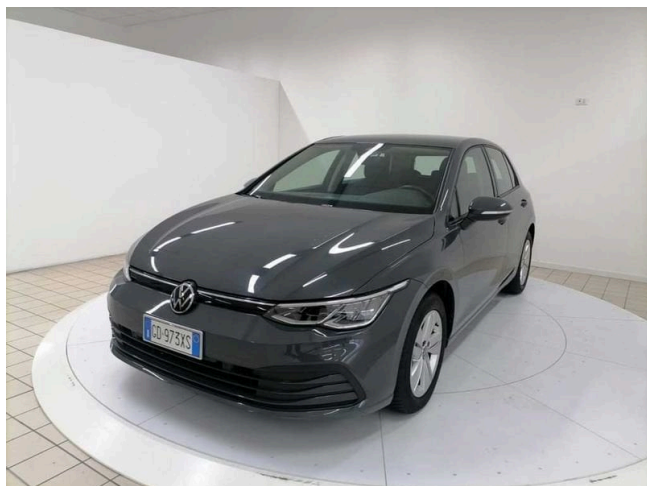

## Golf 1.0 eTSI EVO DSG Life

**19.700 €**

Scopri la tua rata Progetto Valore Volkswagen in concessionaria

45.662 km	110 CV (81kW)
04/2021	Consumo combinato 4,40 l
Benzina/elettrico	Euro 6d-ISC-FCM
Cambio automatico	
cm <sup>3</sup>	

### Equipaggiamenti

2 luci di lettura anteriori  
3 appoggiatesta posteriori  
4 Cerchi in lega "Norfolk" 7 J x 16"  
Adaptive Cruise Control ACC, incluso limitatore di velocità  
Adaptive Cruise Control e Front Assist con riconoscimento pedoni e ciclisti  
Airbag conducente e passeggero, con disattivazione airbag lato passeggero  
Altoparlanti, anteriori  
Altre note del concessionario  
Ambient Light Multicolor (32 tonalità)  
Ancoraggio del segg. bambini per sist. di segg. bambini I-Size, 2 x top tether e anc. del segg.bambini ant. lato pass.  
App-Connect  
Appoggiatesta anteriori ottimizzati per la sicurezza  
Assistente alla svolta  
Bracciolo centrale anteriore