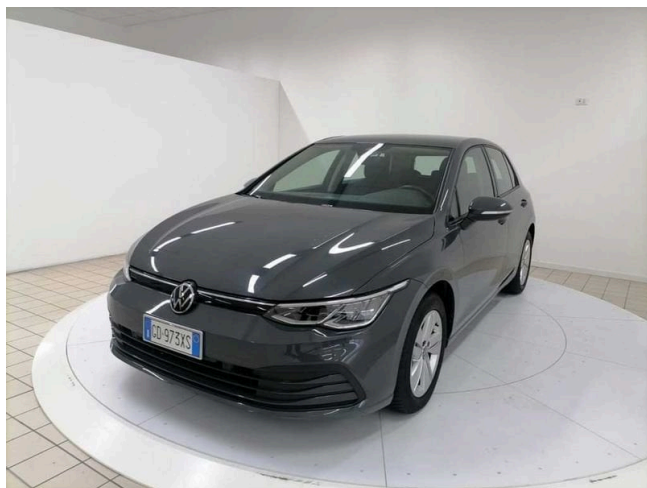

## Golf 1.0 eTSI EVO DSG Life

**23.500 €**

Scopri la tua rata Progetto Valore Volkswagen in concessionaria

45.662 km

04/2021

Benzina/elettrico

Cambio automatico

999 cm<sup>3</sup>