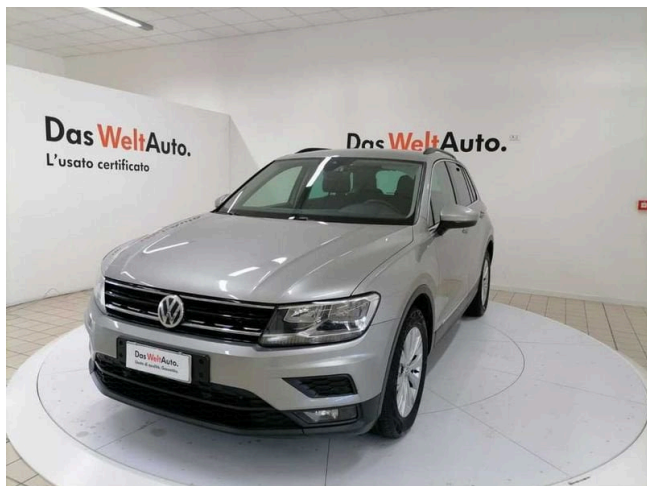

Tiguan 2.0 TDI DSG Business BMT

19.000 €

Scopri la tua rata Progetto Valore Volkswagen in concessionaria

139.993 km	150 CV (110kW)
12/2017	Consumo combinato 4.90 l
Diesel	Euro 6
Cambio automatico	
cm ³	

Equipaggiamenti